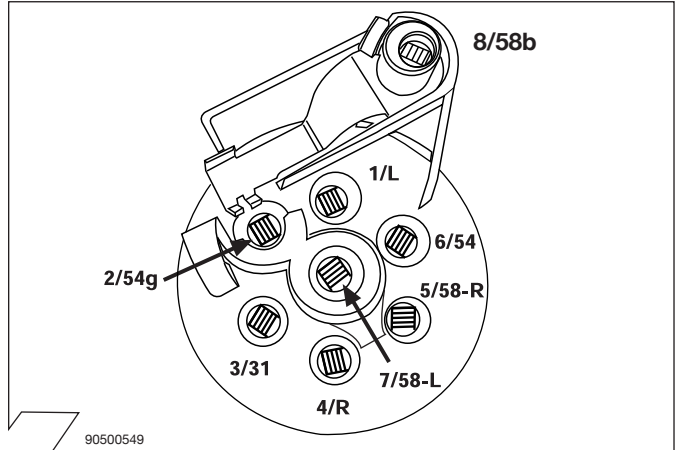

7

90500297

ISO 1724	Belegung der Steckdose / Maximale Ausgangsleistung Socket configuration / Maximum power output Correspondance des contacts de la prise / Puissance de sortie maximale Abbinamento della presa / Uscita di alimentazione massima		
	1/L	BK/WT	21W
	2	WT	42W
	3/31	BR	~~XXXX~~
	4/R	BK/GN	21W
	5/58-R	GY/RD	52W
	6/54	BK/RD	63W
	7/58-L	GY/BK	52W
	8	BK	~~XXXX~~

8

90500591

9

90500549

10

90500298

	GB	D	E	F	I	P	NL	DK	N	S	FIN	CZ	H	PL
BK	Black	Schwarz	Negro	Noir	Nero	Preto	Zwart	Sort	Svart	Svart	Musta	Černá	Fekete	Czarny
RD	Red	Rot	Rojo	Rouge	Rosso	Vermelho	Rood	Röd	Röd	Röd	Punainen	Červená	Piros	Czerwony
GN	Green	Grün	Verde	Vert	Verde	Verde	Groen	Gron	Grönt	Grön	Vihreä	Zelená	Zöld	Zielony
OR	Orange	Orange	Naranja	Orange	Arancione	Laranja	Oranje	Orange	Orange	Orange	Oranssi	Oranzová	Narancs	Pomarańczowy
VT	Violet	Violett	Violeta	Violet	Viola	Violeta	Violet	Violet	Fiolett	Violett	Violetti	Fialová	Ibolya	Fioletowy
PK	Pink	Pink	Pink	Rose	Rosa	Cor-de-Rosa	Paars	Pink	Pink	Rosa	Pinkki	Růžová	Rózsaszín	Różowy
BL	Blue	Blau	Azul	Bleu	Blu	Azul	Blauw	Blå	Blått	Blå	Sininen	Modrá	Kék	Niebieski
YL	Yellow	Gelb	Amarillo	Jaune	Giallo	Amarelo	Geel	Gul	Gult	Gul	Keltainen	Slutá	Sárga	Żółty
WT	White	Weiss	Blanco	Blanc	Bianco	Branco	Wit	Hvid	Hvitt	Vit	Valkoinen	Bílá	Fehér	Biały
BR	Brown	Braun	Marrón	Brun	Marrone	Marrom	Bruin	Brun	Brunt	Brun	Ruskea	Hnědá	Barna	Brazowy
GY	Grey	Grau	Gris	Gris	Grigio	Cinzeno	Grijs	Grå	Grått	Grå	Harmaa	Zedá	Szürke	Szary

11

90500580