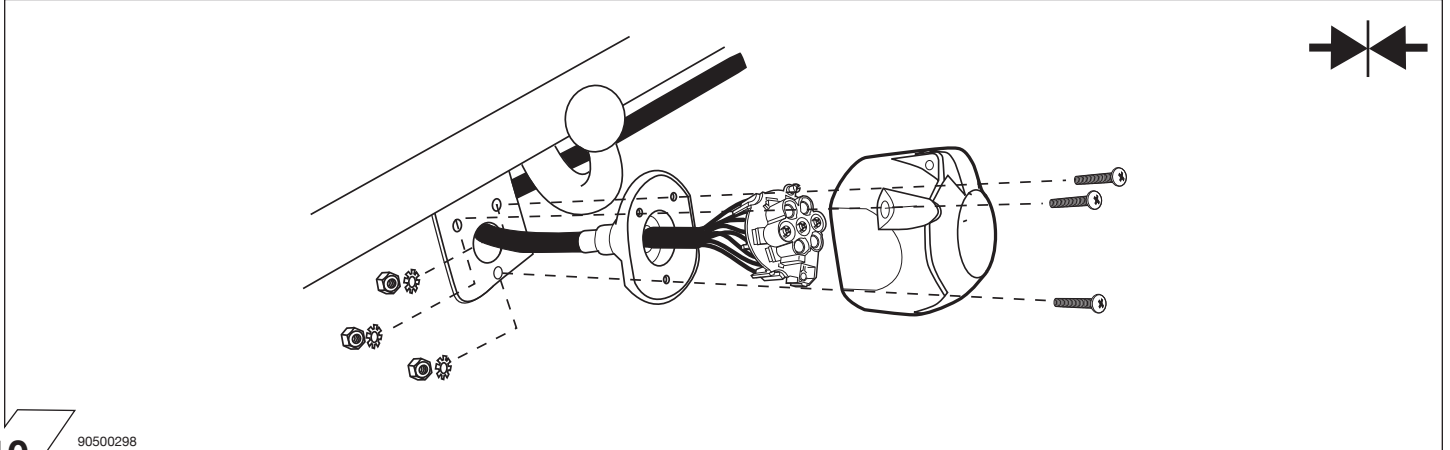

10

90500298

	GB	D	E	F	I	P	NL	DK	N	S	FIN	CZ	H	PL
BK	Black	Schwarz	Negro	Noir	Nero	Preto	Zwart	Sort	Svart	Svart	Musta	Černá	Fekete	Czarny
RD	Red	Rot	Rojo	Rouge	Rosso	Vermelho	Rood	Röd	Röd	Röd	Punainen	Červená	Piros	Czerwony
GN	Green	Grün	Verde	Vert	Verde	Verde	Groen	Gron	Grönt	Grön	Vihreä	Zelená	Zöld	Zielony
OR	Orange	Orange	Naranja	Orange	Arancione	Laranja	Oranje	Orange	Orange	Orange	Oranssi	Oranzová	Narancs	Pomarańczowy
VT	Violet	Violett	Violeta	Violet	Viola	Violeta	Violet	Violet	Fiolett	Violett	Violetti	Fialová	Ibolya	Fioletowy
PK	Pink	Pink	Pink	Rose	Rosa	Cor-de-Rosa	Paars	Pink	Pink	Rosa	Pinkki	Růžová	Rózsaszín	Różowy
BL	Blue	Blau	Azul	Bleu	Blu	Azul	Blauw	Blå	Blått	Blå	Sininen	Modrá	Kék	Niebieski
YL	Yellow	Gelb	Amarillo	Jaune	Giallo	Amarelo	Geel	Gul	Gult	Gul	Keltainen	Slutá	Sárga	Żółty
WT	White	Weiss	Blanco	Blanc	Bianco	Branco	Wit	Hvid	Hvitt	Vit	Valkoinen	Bílá	Fehér	Biały
BR	Brown	Braun	Marrón	Brun	Marrone	Marrom	Bruin	Brun	Brunt	Brun	Ruskea	Hnědá	Barna	Brazowy
GY	Grey	Grau	Gris	Gris	Grigio	Cinzeno	Grijs	Grå	Grått	Grå	Harmaa	Zedá	Szürke	Szary

11

90500580