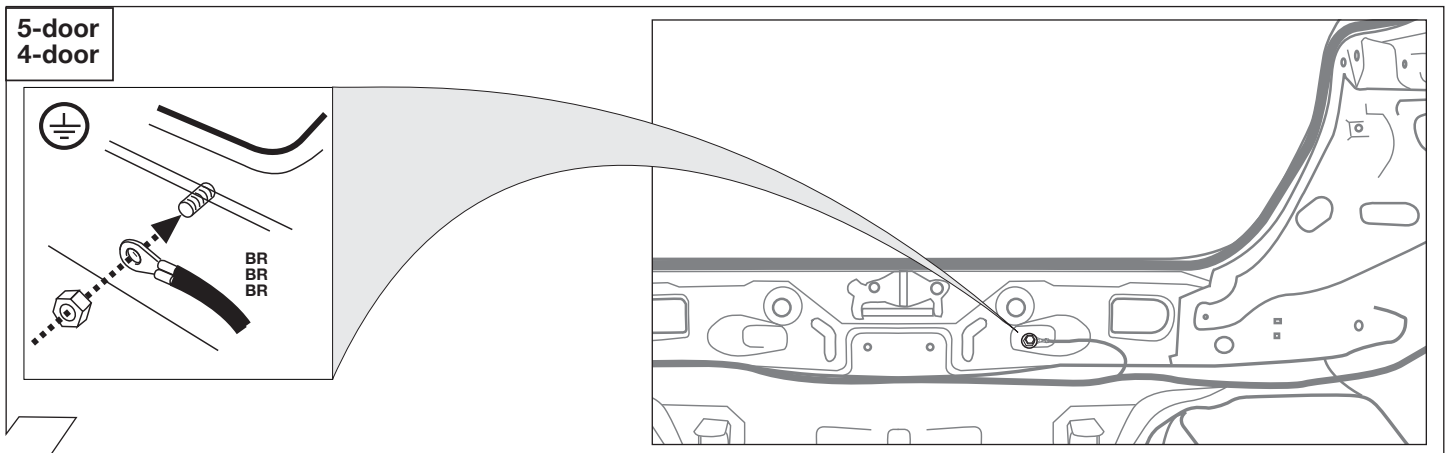

ISO 1724	Belegung der Steckdose / Maximale Ausgangsleistung Socket configuration / Maximum power output Correspondance des contacts de la prise / Puissance de sortie maximale Abbinamento della presa / Uscita di alimentazione massima Indeling van de stekkerdoos / maximaal uitgangsvermogen		
	1/L	BK/WT	21W
	2	WT	42W
	3/31	BR	
	4/R	BK/GN	21W
	5/58-R	GY/RD	52W
	6/54	BK/RD	63W
	7/58-L	GY/BK	52W
	8	BK	

14

	GB	D	E	F	I	P	NL	DK	N	S	FIN	CZ	H	PL
BK	Black	Schwarz	Negro	Noir	Nero	Preto	Zwart	Sort	Svart	Svart	Musta	Černá	Fekete	Czarny
RD	Red	Rot	Rojo	Rouge	Rosso	Vermelho	Rood	Rød	Röd	Röd	Punainen	Červená	Piros	Czerwony
GN	Green	Grün	Verde	Vert	Verde	Verde	Groen	Grøn	Grønt	Grön	Vihreä	Zelená	Zöld	Zielony
OR	Orange	Orange	Naranja	Orange	Arancione	Laranja	Oranje	Orange	Orange	Orange	Oranssi	OranZová	Narancs	Pomarańczowy
VT	Violet	Violett	Violeta	Violet	Viola	Violeta	Violet	Violet	Fiolett	Violett	Violetti	Fialová	Ibolya	Fioletowy
PK	Pink	Pink	Pink	Rose	Rosa	Cor-de-Rosa	Paars	Pink	Pink	Rosa	Pinkki	Růžová	Rózsaszín	Różowy
BL	Blue	Blau	Azul	Bleu	Blu	Azul	Blauw	Blå	Blått	Blå	Sininen	Modrá	Kék	Niebieski
YL	Yellow	Gelb	Amarillo	Jaune	Giallo	Amarelo	Geel	Gul	Gult	Gul	Keltainen	Slutá	Sárga	Żółty
WT	White	Weiss	Blanco	Blanc	Bianco	Branco	Wit	Hvid	Hvitt	Vit	Valkoinen	Bílá	Fehér	Biały
BR	Brown	Braun	Marrón	Brun	Marrone	Marrom	Bruin	Brun	Brunt	Brun	Ruskea	Hnědá	Barna	Brazowy
GY	Grey	Grau	Gris	Gris	Grigio	Cinzeno	Grijs	Grå	Grått	Grå	Karmaa	Zedá	Szürke	Szary

15