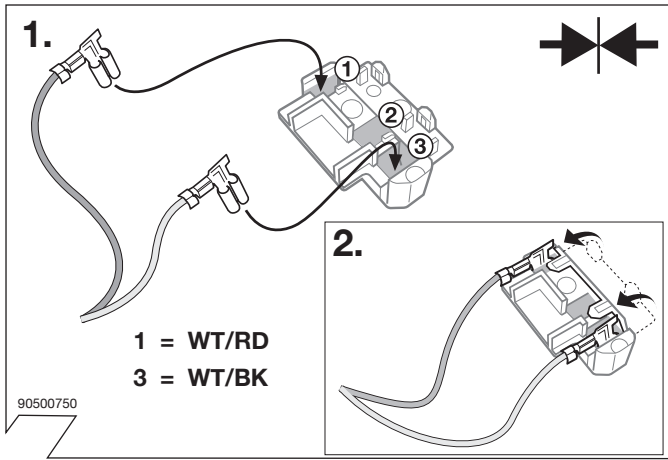

90500380

11

12

13

ISO 1724	Belegung der Steckdose / Maximale Ausgangsleistung Socket configuration / Maximum power output Correspondance des contacts de la prise / Puissance de sortie maximale Abbinamento della presa / Uscita di alimentazione massima Indeling van de stekkerdoos / maximaal uitgangsvermogen		
	1/L	BK/WT	21W
	2	WT	42W
	3/31	BR	
	4/R	BK/GN	21W
	5/58-R	GY/RD	52W
	6/54	BK/RD	63W
	7/58-L	GY/BK	52W
	8	BK	